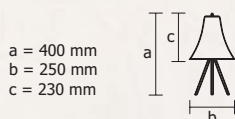

POJEDYNCZY ZWIS
SINGLE DIP
MEDUSA Z1 CROCODILE

💡 230V ~ 50Hz
E27 x 1, MAX. 100W

IP20

a = 1100 mm
b = 250 mm
c = 230 mm

www.faliko.com.pl

LAMPKA GABINETOWA
TABLE LAMP
MEDUSA L1 CROCODILE

a = 400 mm
b = 250 mm
c = 230 mm