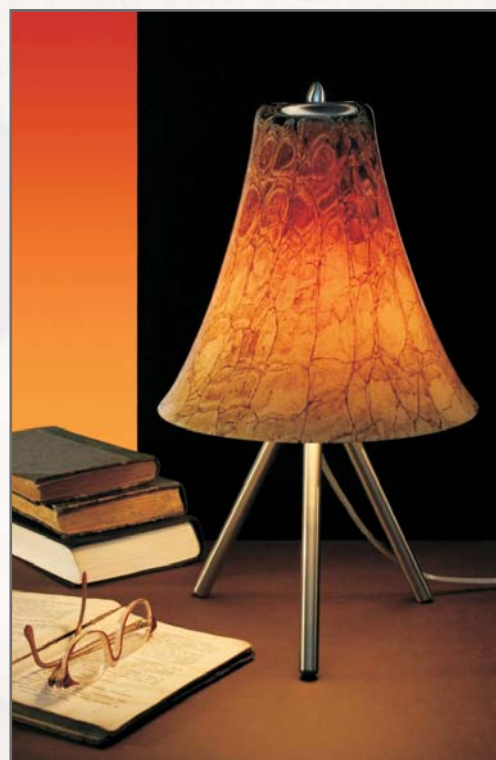

Niewątpliwym atutem Medusy Crocodile jest jej nietypowy wzór imitujący krokodylą skórę o złocistym zabarwieniu. W połączeniu z jedwabście białym światłem stworzy w pomieszczeniu niesamowicie ciekawy i intrygujący charakter. Stanie się nie tylko dodatkiem uzupełniającym wystrój, a jego główną atrakcją. Medusę Crocodile docenią przede wszystkim osoby nie bojące się nowatorskich wzorów i podążające za nowymi trendami.

An untypical pattern, which associates with a crocodile skin, is an unquestionable trump. In conjunction with soft and white light the lamp creates an intriguing character in every interior. It will be the main attraction and not only some interesting accessory! 'Crocodile' will be appreciated by those who like innovative patterns and follow fashion trends.

POJEDYNCZY ZWIS
SINGLE DIP
MEDUSA Z1 CROCODILE

💡 230V ~ 50Hz
E27 x 1, MAX. 100W

IP20

a = 1100 mm
b = 250 mm
c = 230 mm

www.faliko.com.pl

LAMPKA GABINETOWA
TABLE LAMP
MEDUSA L1 CROCODILE

a = 400 mm
b = 250 mm
c = 230 mm