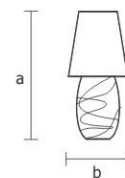

GENTLE RED ■

[Art. Nr CS 6381]

**LAMPKA GABINETOWA
BEDSIDE LAMP
GENTLE RED L1**

Z przodu
a = 545 mm
b = 400 mm
c = 255 mm

Z boku
a = 545 mm
b = 235 mm

Abażur | Lampshade
230V ~ 50Hz
E27 x 1, max. 40W

Korpus | Glass base
230V ~ 50Hz
E27 x 1, max. 40W