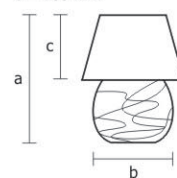

GENTLE RED ■

[Art. Nr CS 6381]

**LAMPKA GABINETOWA
BEDSIDE LAMP
GENTLE RED L1**

Z przodu
a = 545 mm
b = 400 mm
c = 255 mm

Z boku
a = 545 mm
b = 235 mm

Abażur | Lampshade
230V ~ 50Hz
E27 x 1, max. 40W

Korpus | Glass base
230V ~ 50Hz
E27 x 1, max. 40W