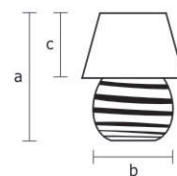

GENTLE B&W

[Art Nr CS 6379]

LAMPKA GABINETOWA
BEDSIDE LAMP
GENTLE B&W L1

Z przodu
a = 545 mm
b = 400 mm
c = 255 mm

Z boku
a = 545 mm
b = 235 mm

Abażur | Lampshade
230V ~ 50Hz
E27 x 1, max. 40W

Korpus | Glass base
230V ~ 50Hz
E27 x 1, max. 40W