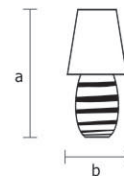

GENTLE B&W

[Art Nr CS 6379]

LAMPKA GABINETOWA
BEDSIDE LAMP
GENTLE B&W L1

Z przodu
a = 545 mm
b = 400 mm
c = 255 mm

Z boku
a = 545 mm
b = 235 mm

Abażur | Lampshade
230V ~ 50Hz
E27 x 1, max. 40W

Korpus | Glass base
230V ~ 50Hz
E27 x 1, max. 40W